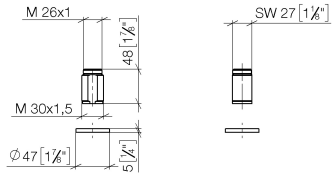

Set de rallonges -

12 720 970 90

- pour profondeurs de serrage > 45 mm jusqu'à max. 85 mm

Non combinable avec la douchette extractible
27731970, 27721970, 27723970, 27722970,
27731809, 27718809.

Set de rallonges -

12 720 970 90

mm [inches]

Liste des pièces de rechange

N°	Article Numéro	Désignation	Fréquence de montage	Délai de livraison
1	09 28 10 043 90	anneau	1	60